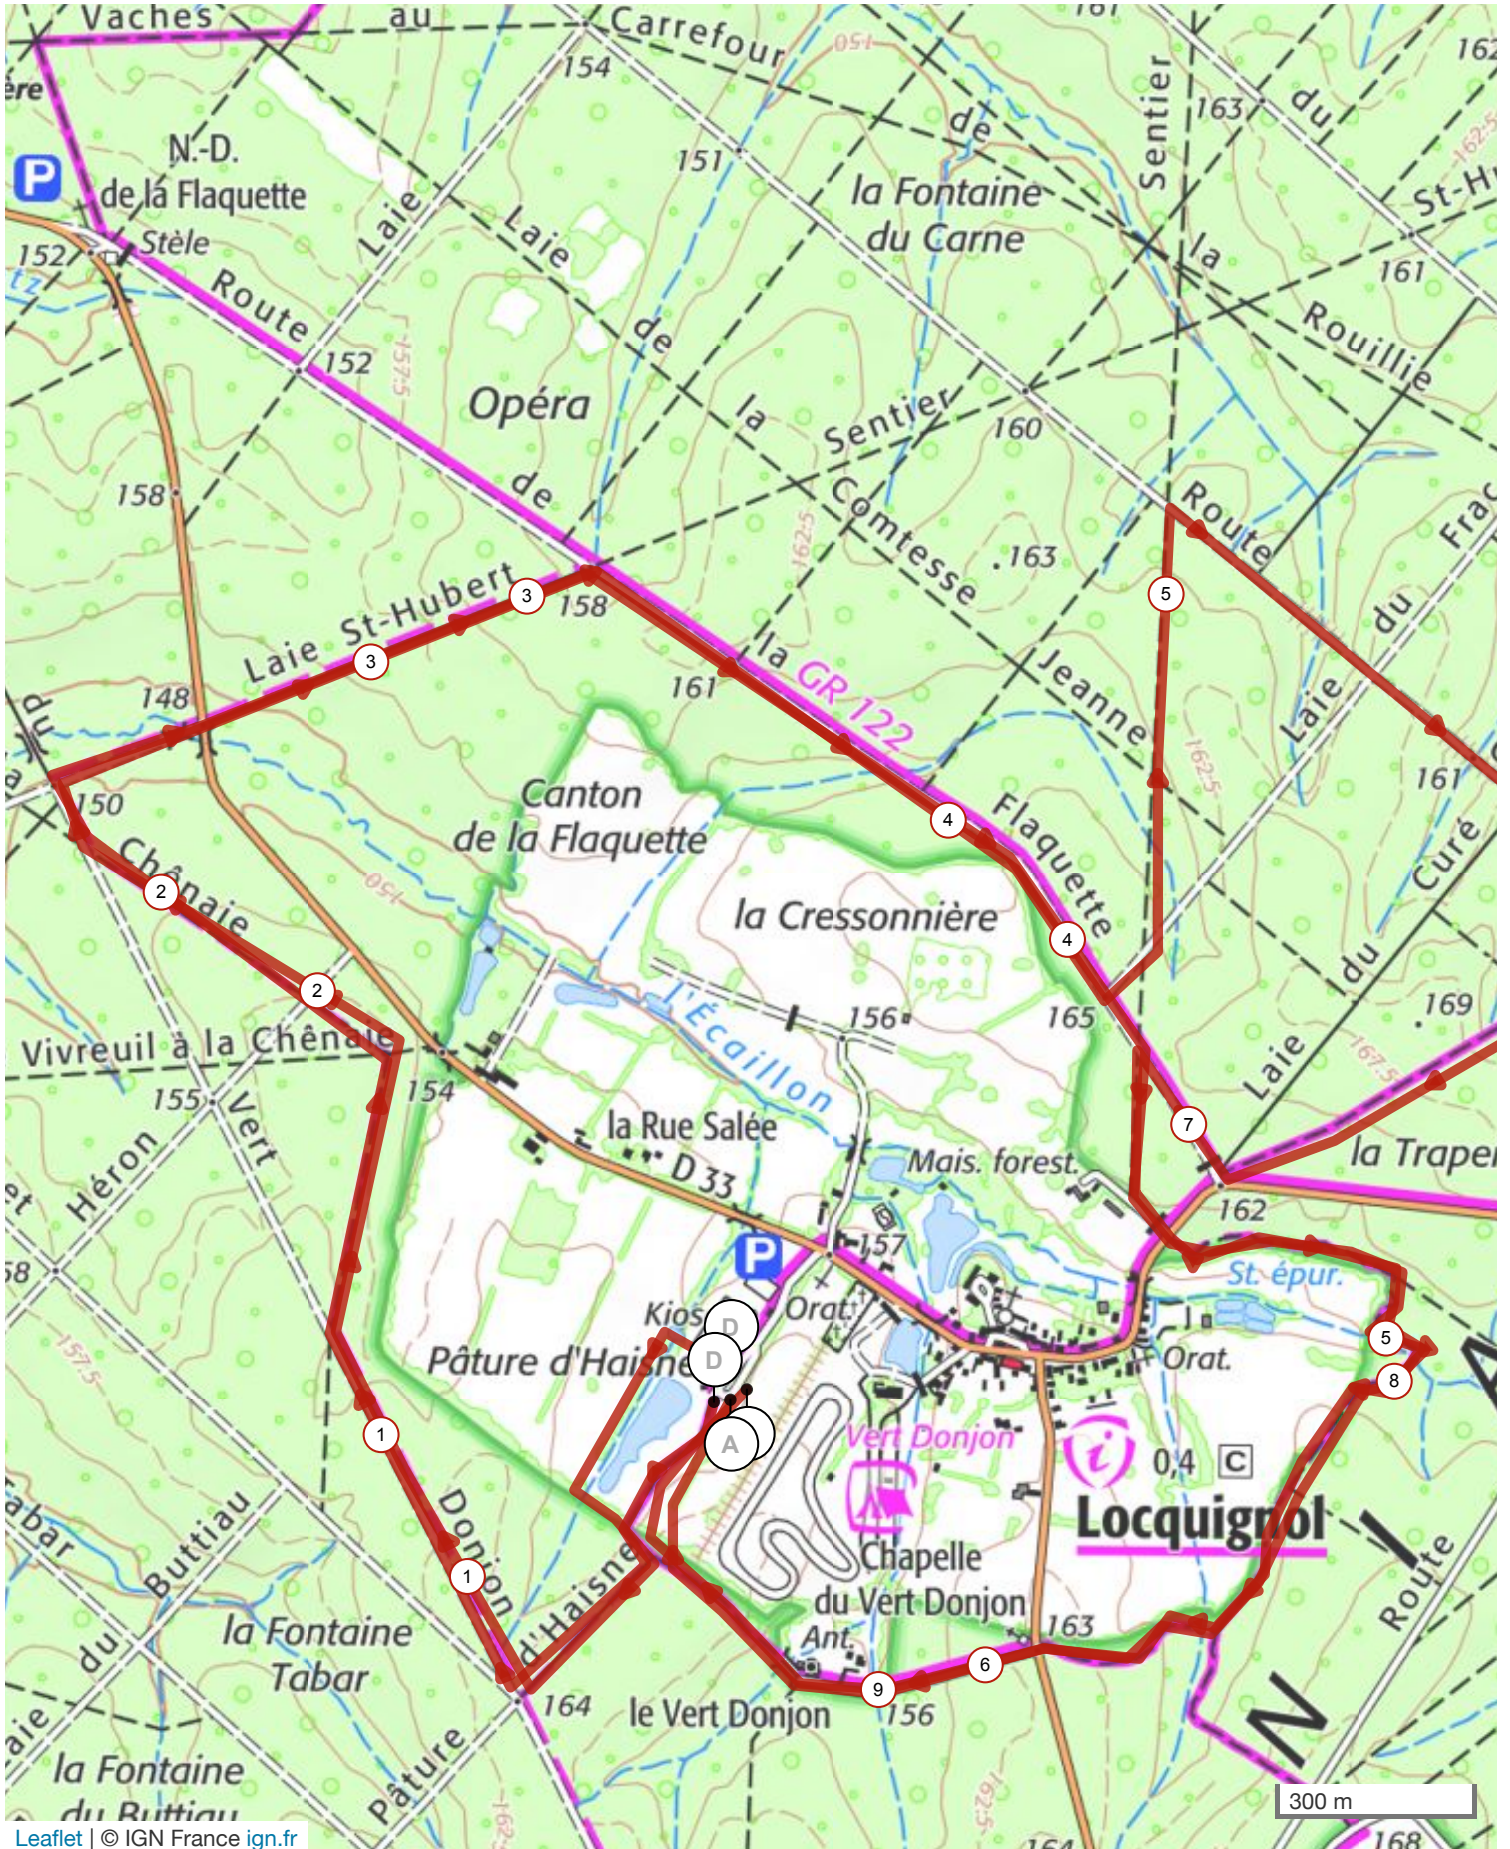

10931099 | Marche nordique | Phaisne6.7

Locquignol -> Locquignol

6.807 km ↑ 72 m ↓ 71 m ▲ 155 m ▲ 179 m

Leaflet | © IGN France ign.fr

Le droit de reproduction est strictement réservé à un usage personnel et privé. Lors de la pratique de votre activité, veillez à respecter les propriétés et chemins privés et assurez-vous de la praticabilité du parcours.

© 2020 Openrunner